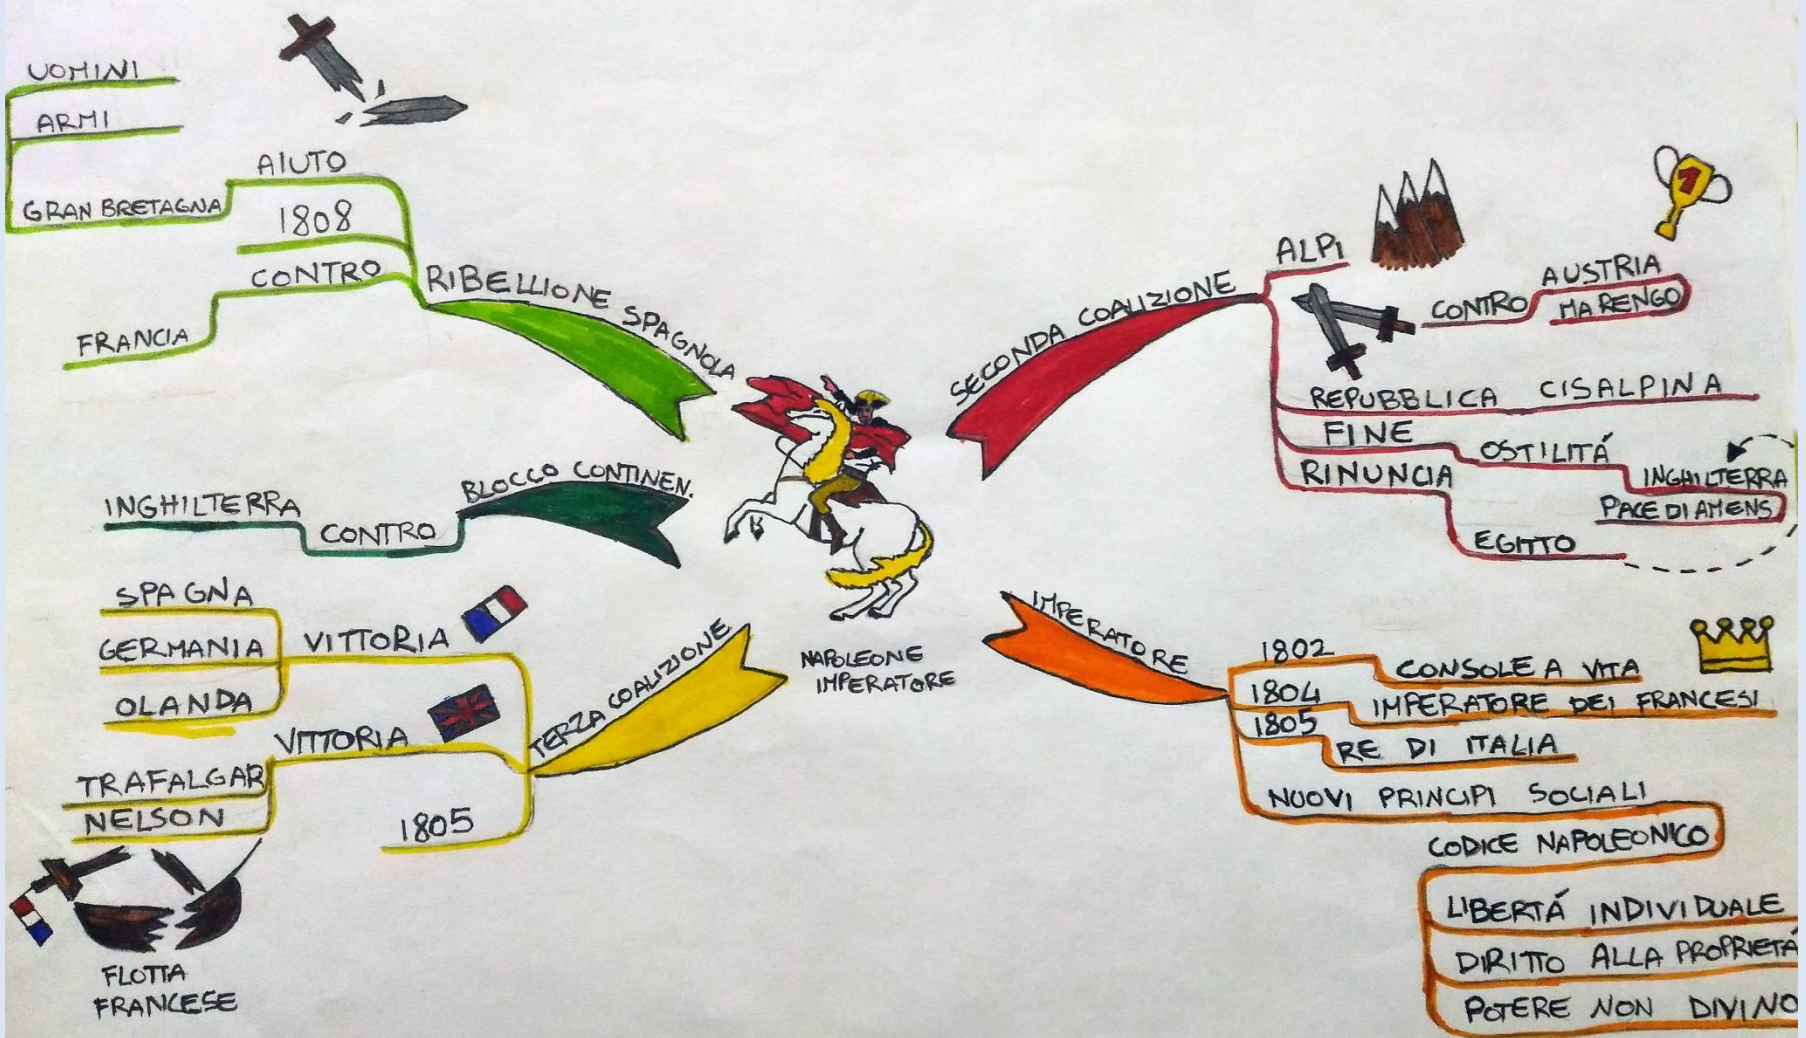

Napoleone Bonaparte

Mappe mentali

A cura di Alessandro Perna  
Classe II A

BORBONI

1821  
TRONO

MORTE

LA MORTE DI  
NAPOLEONE

CAMPAGNA DI RUSSIA BATTAGLIA TRA  
CON

NAPOLEONE  
RUSSIA

600.000 UOMINI

INVERNO RUSSO

BATTAGLIA DI WATERLOO

SETTIMA COALIZIONE

ESILIO A SAINT HELENA

ESILIO NELL'ISOLA D'ELBA

1815

1814

ESILIATO

ISOLA

ISOLA D'ELBA

LUIGI XVIII DI BORBONE

RE

FRATELLO