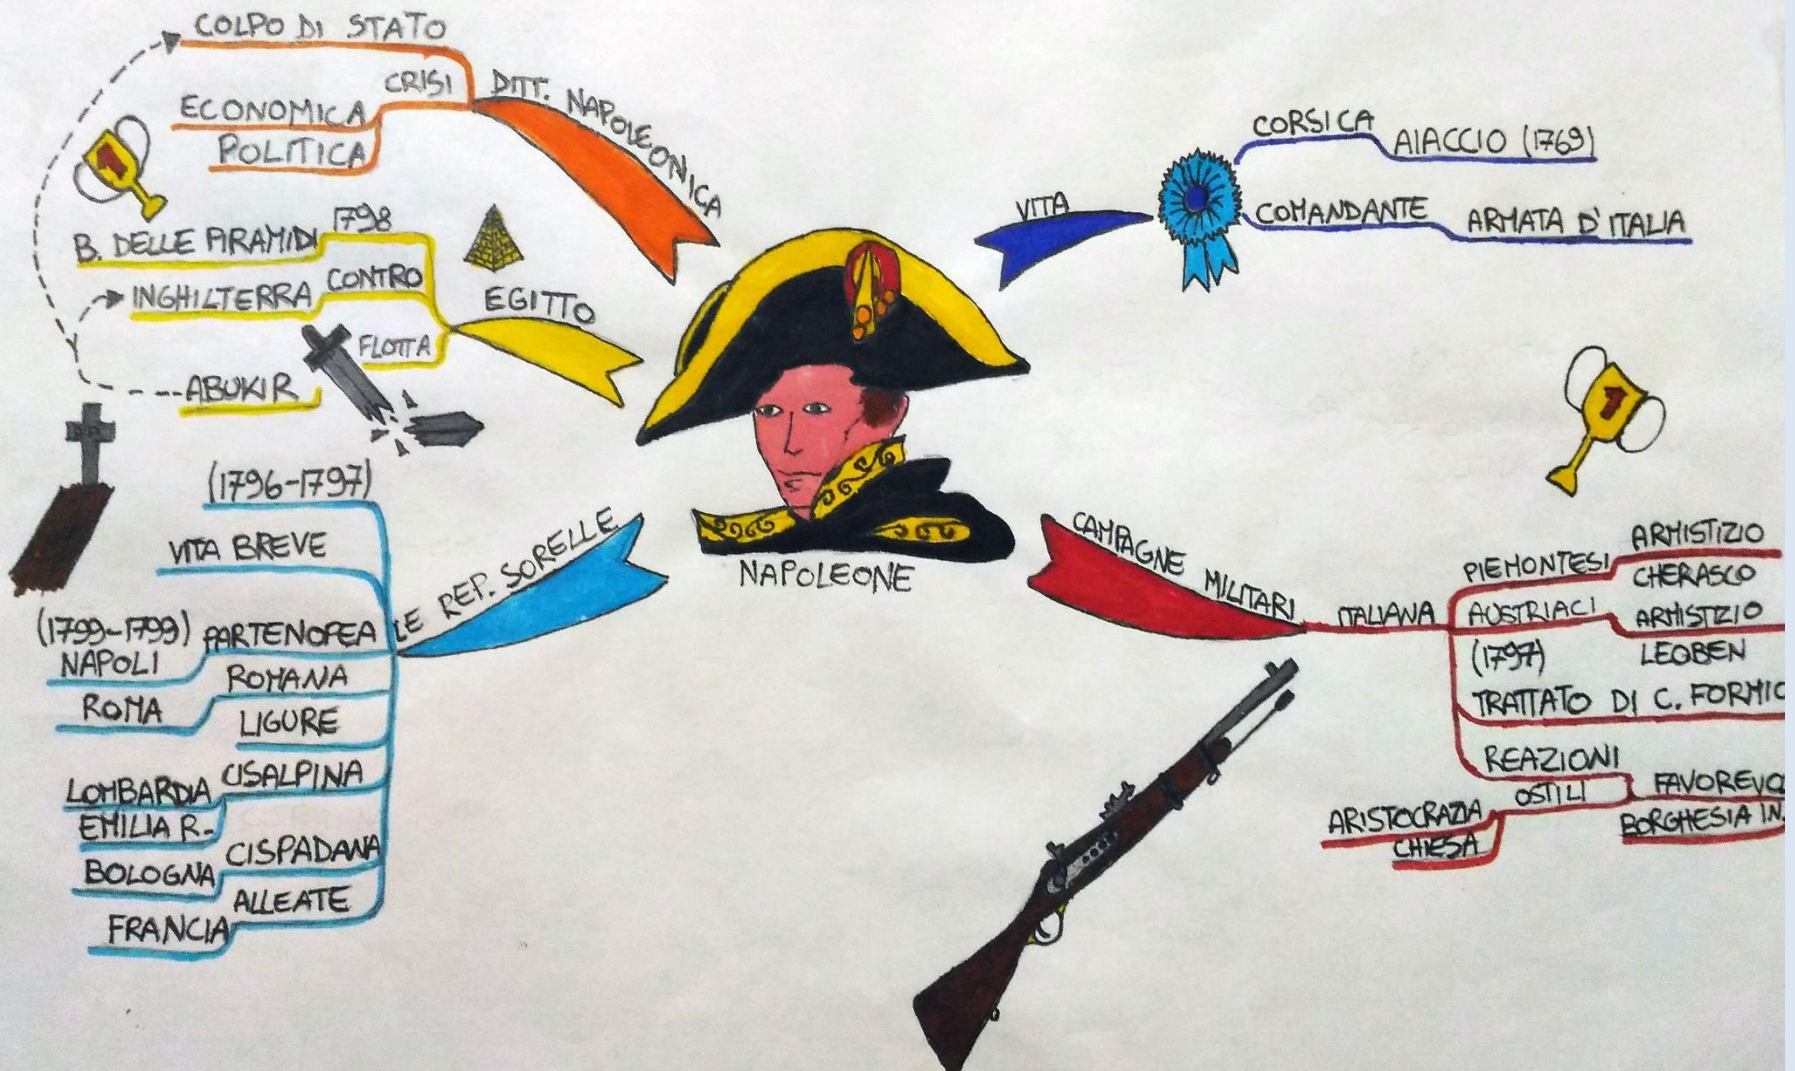

Napoleone Bonaparte

Mappe mentali

A cura di Alessandro Perna  
Classe II A

BORBONI

1821  
TRONO

MORTE

LA MORTE DI  
NAPOLEONE

CAMPAGNA DI RUSSIA BATTAGLIA TRA  
CON

NAPOLEONE  
RUSSIA

600.000 UOMINI

INVERNO RUSSO

BATTAGLIA DI WATERLOO

SETTIMA COALIZIONE

ESILIO A SAINT HELENA

ESILIO NELL'ISOLA D'ELBA

1815

1814

ESILIATO

ISOLA

ISOLA D'ELBA

LUIGI XVIII DI BORBONE

RE

FRATELLO